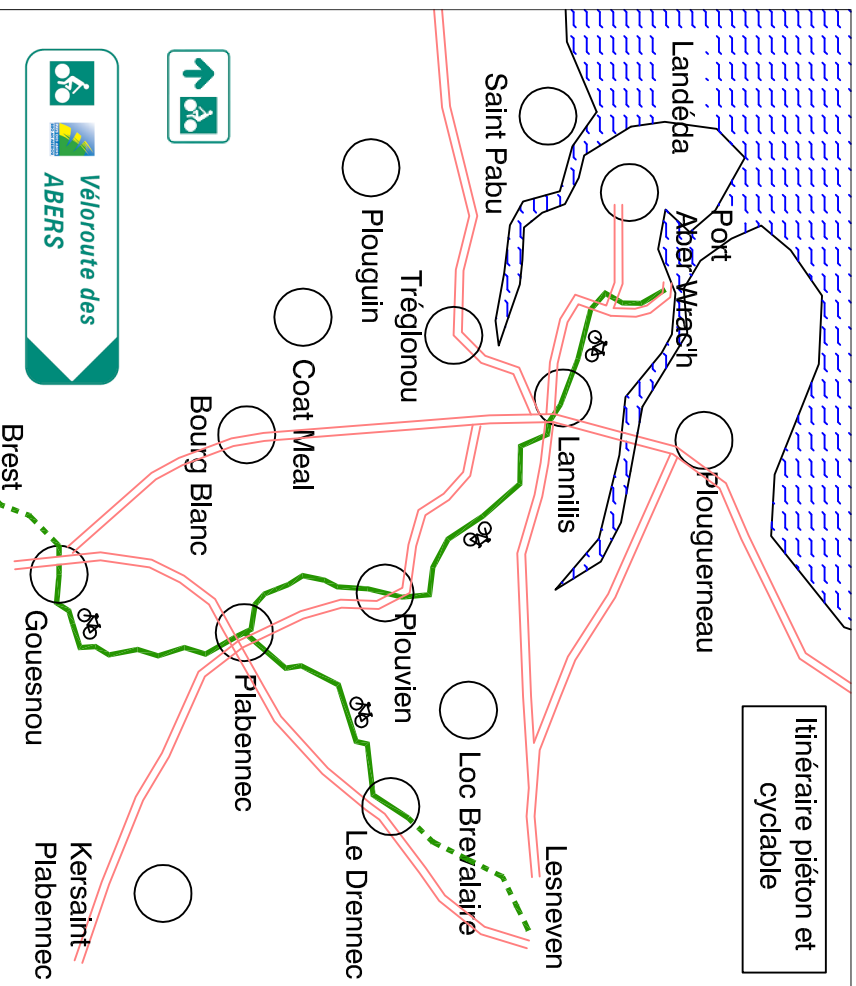

Communauté des communes du Pays des Abers

Véloroute des Abers

Distances entre les communes

- Landeda Aber Wrach 5 km
- Lannilis 8 km
- Plouvien 5 km
- Plabennec 7 km
- Gouesnou 8 km
- Brest
- Plabennec 7 km
- Le Drennec

Brest
Gouesnou
Kersaint
Plabennec